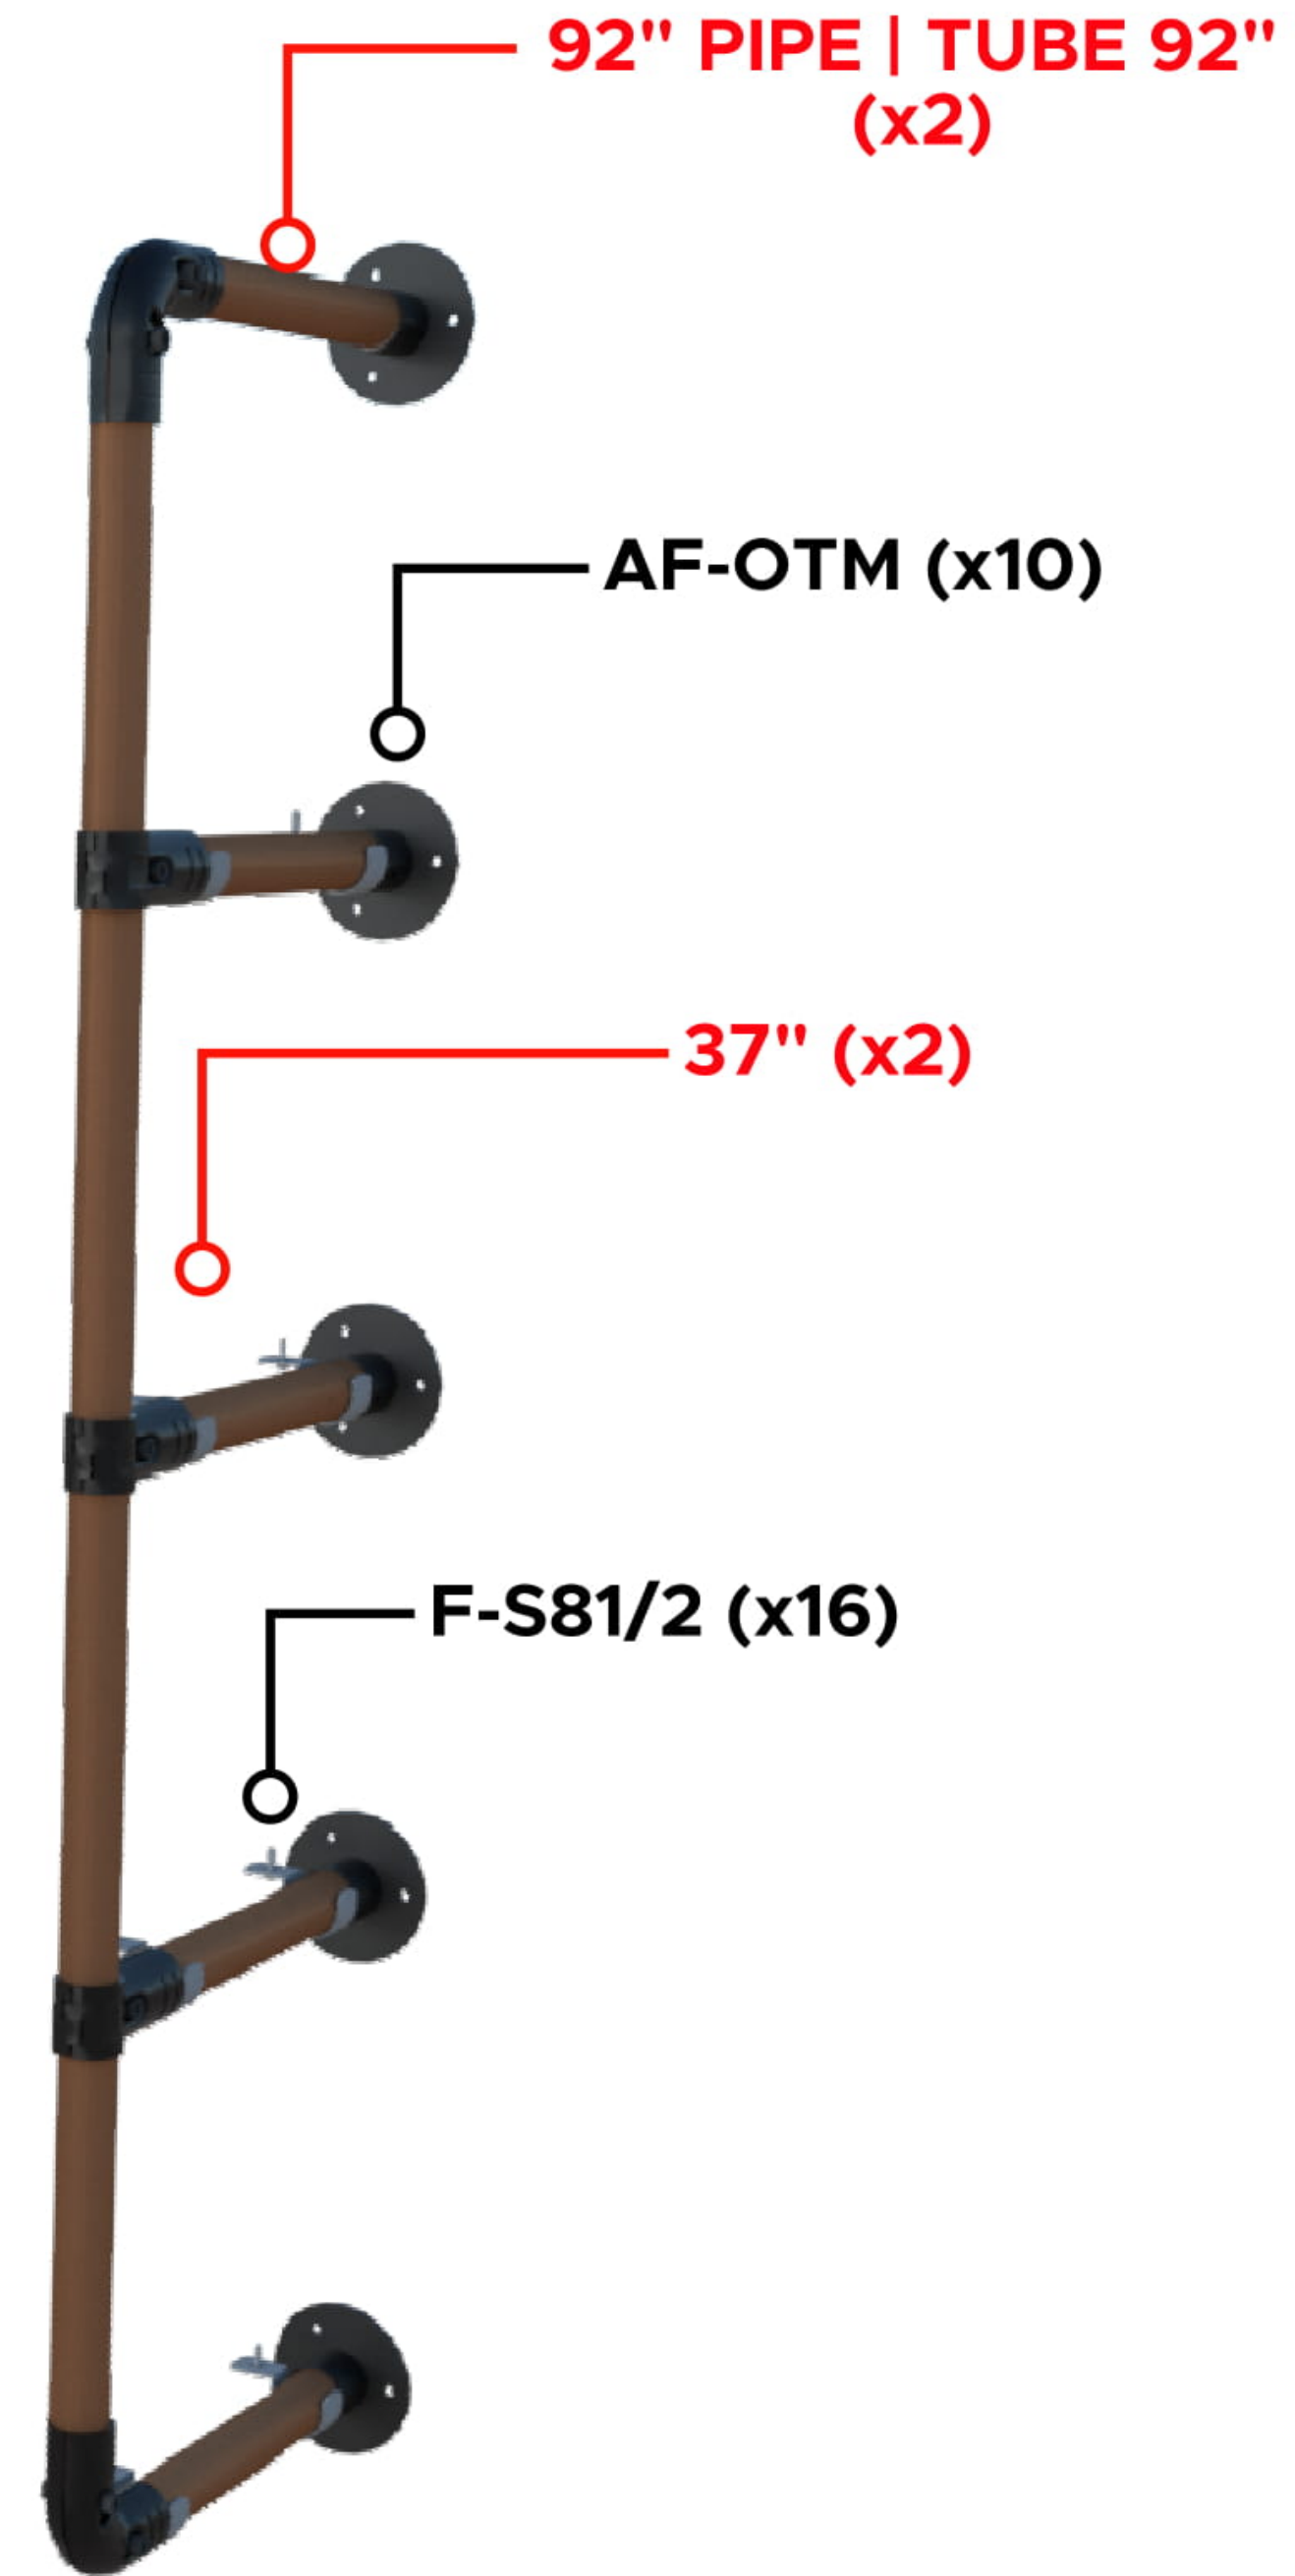

PARTS NEEDED | PIÈCES NÉCESSAIRES

PIPES | TUBES

**SHELVES NOT INCLUDED
ÉTAGÈRES NON INCLUSES**

**RECOMMENDED | CONSEILLÉ
PLYWOOD 36" x 10" x 3/4"**

**IF POSSIBLE FIX DIRECTLY TO STUD
WITH SCREW**

**SI POSSIBLE, FIXER DIRECTEMENT
SUR LE SUPPORT MURAL AVEC
LE VIS**

**OR FIX TO WALL WITH WALL ANCHORS
OU FIXER AU MUR AVEC DES ANCRAGES
MURAUX**

PIPE CUTLIST | LISTE DE COUPE DE TUBE

PIPE | TUBE

QTY | QUANT.

DIMENSIONS

**1.
2.**

**2
10**

**37"
10"**