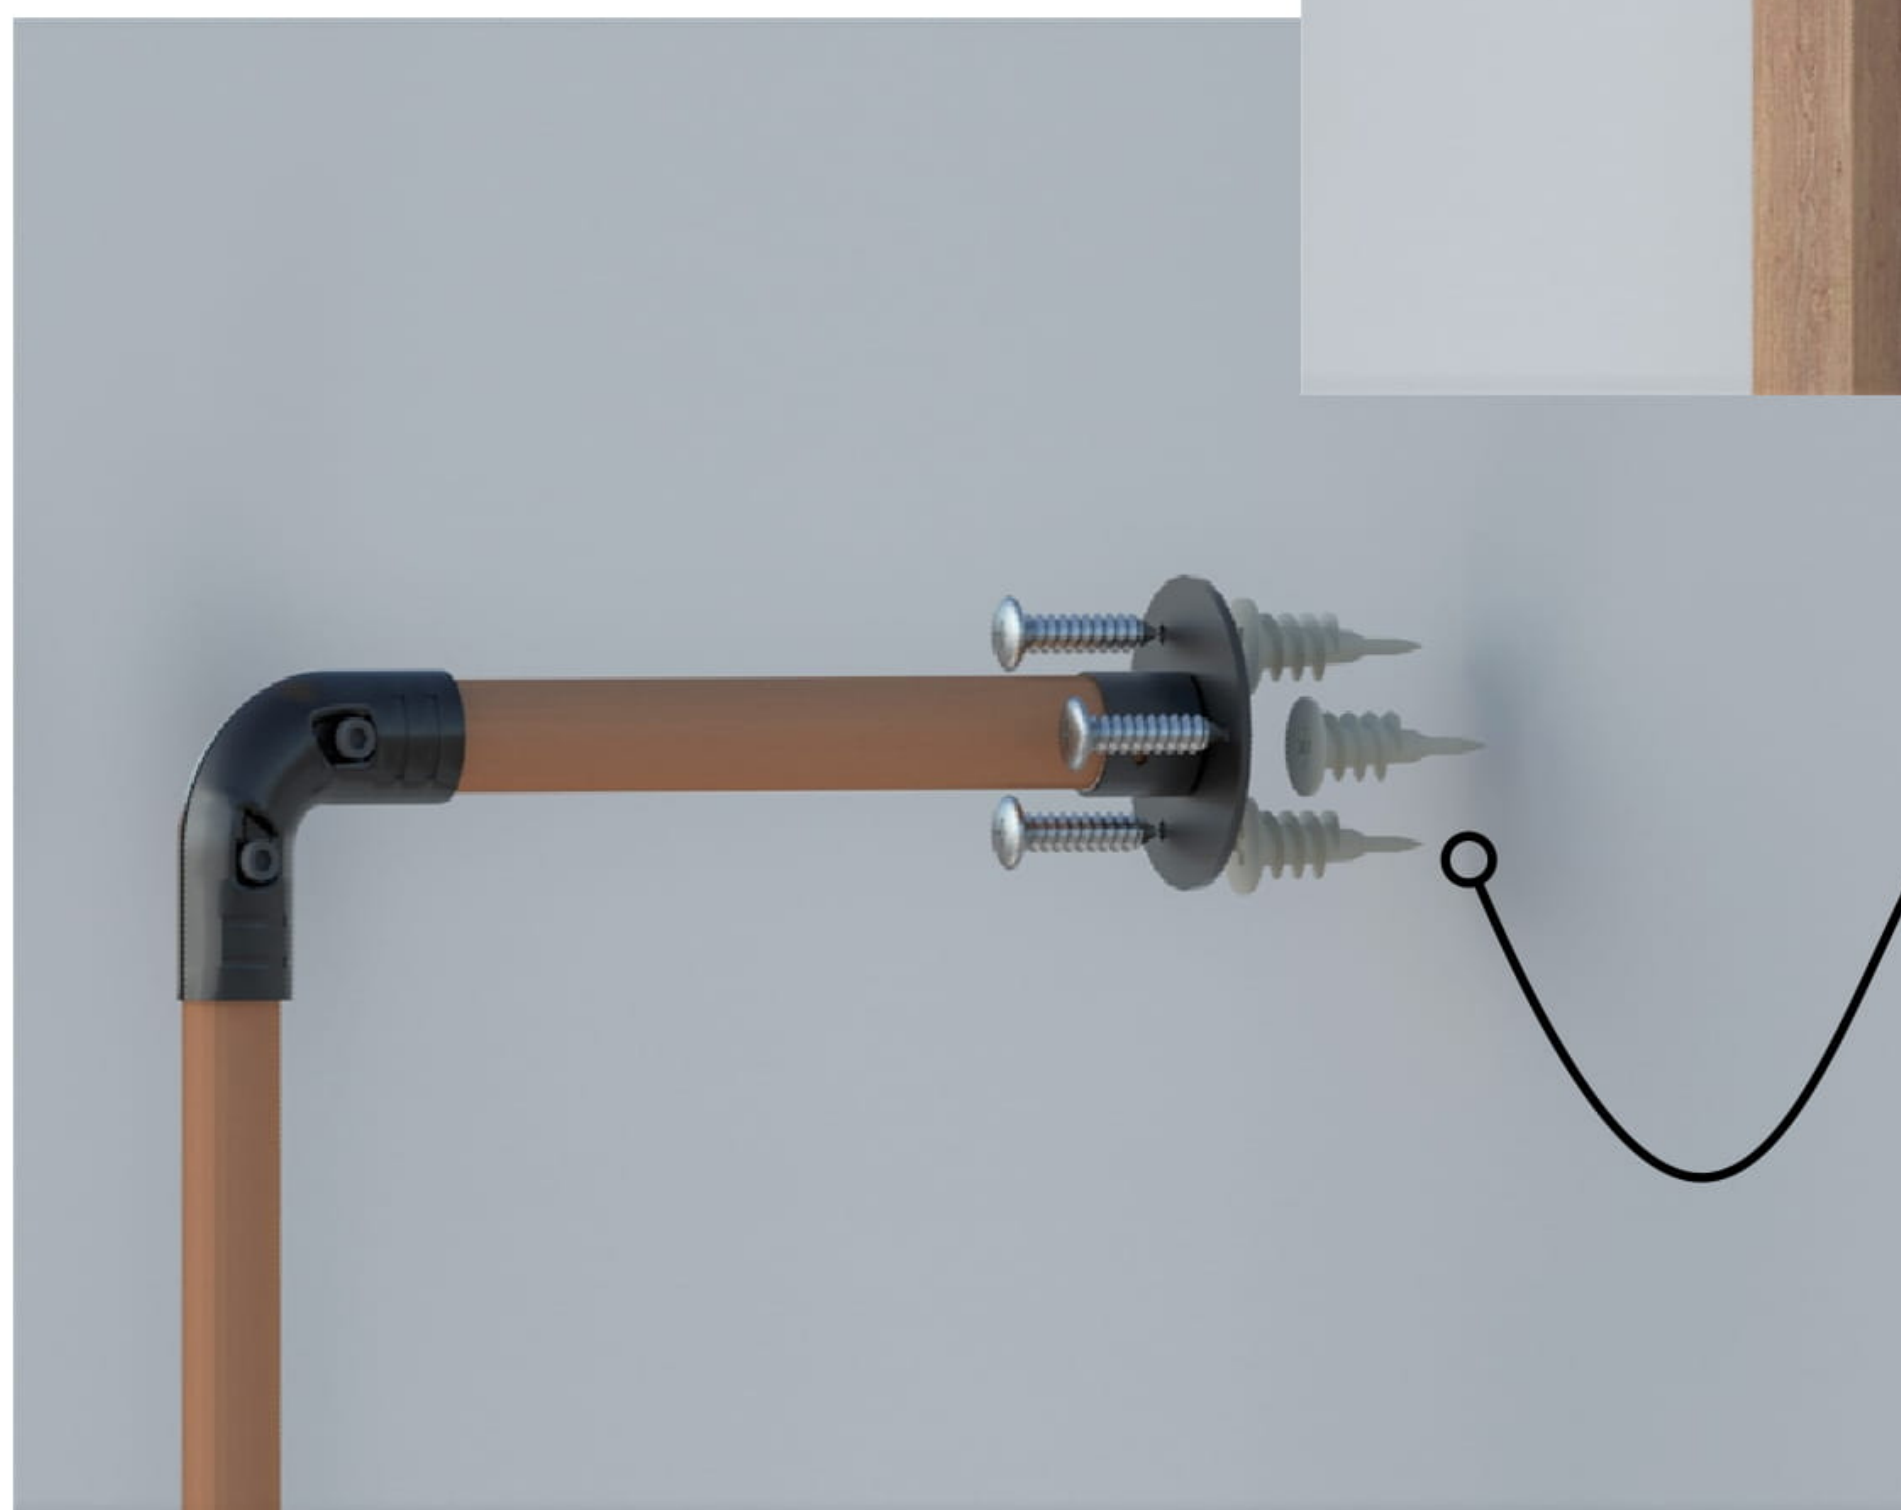

PARTS NEEDED | PIÈCES NÉCESSAIRES

PIPES | TUBES

**SHELVES NOT INCLUDED
ÉTAGÈRES NON INCLUSES**

**RECOMMENDED | CONSEILLÉ
PLYWOOD 36" x 10" x 3/4"**

**IF POSSIBLE FIX DIRECTLY TO STUD
WITH SCREW**

**SI POSSIBLE, FIXER DIRECTEMENT
SUR LE SUPPORT MURAL AVEC
LE VIS**

**OR FIX TO WALL WITH WALL ANCHORS
OU FIXER AU MUR AVEC DES ANCRAGES
MURAUX**

PIPE CUTLIST | LISTE DE COUPE DE TUBE

PIPE | TUBE

QTY | QUANT.

DIMENSIONS

**1.
2.**

**2
10**

**37"
10"**